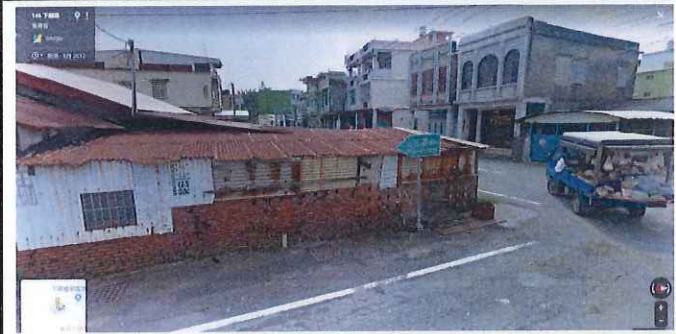

# 大潭線各站圖示

林邊鎮安宮

大潭國小

下廊永隆商店

泥水工會

羅家庄

興和三隆宮